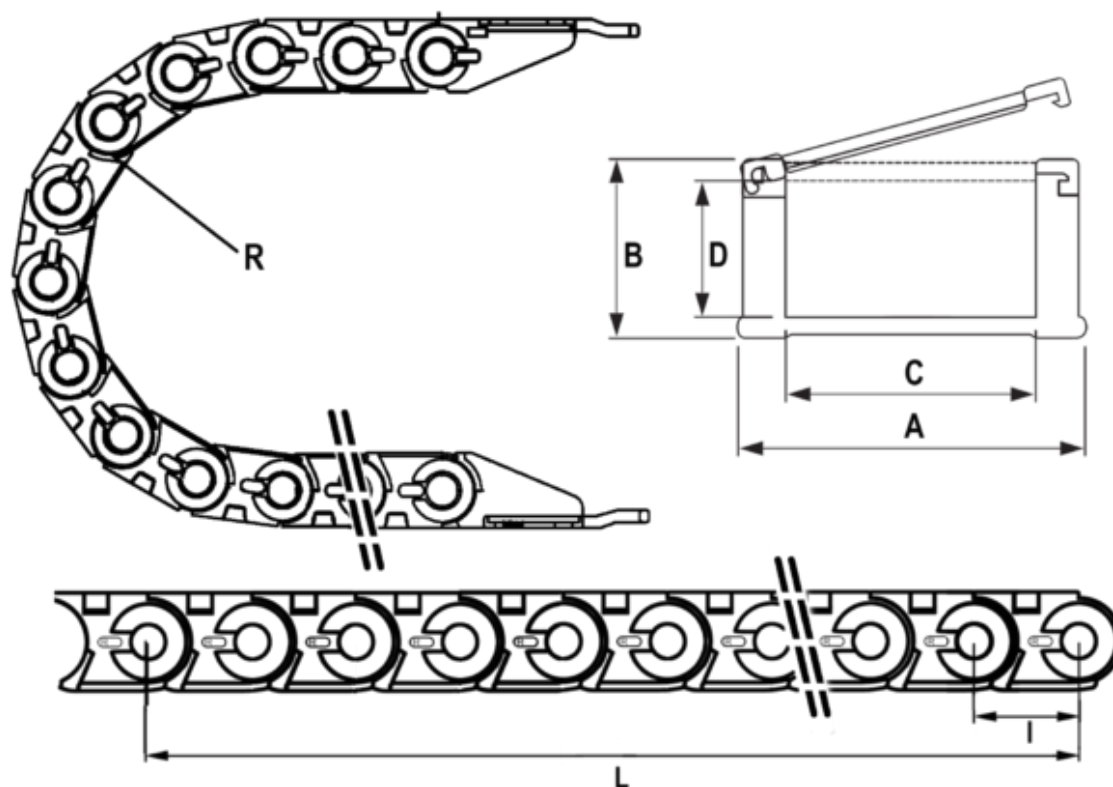

Varenummer: 18CPS03337R100  
Beskrivelse: Energikæde, CPS MINI  
Type CPS033.37.R100-990L (30 LK)

## Mål

Fuld længde	= 990mm
Indv. Bredde	= 37
Indv. Højde	= 23
Led Længde(Pitch)	= 33
Radius	= 100
Udv. Bredde	= 53
Udv. Højde	= 31